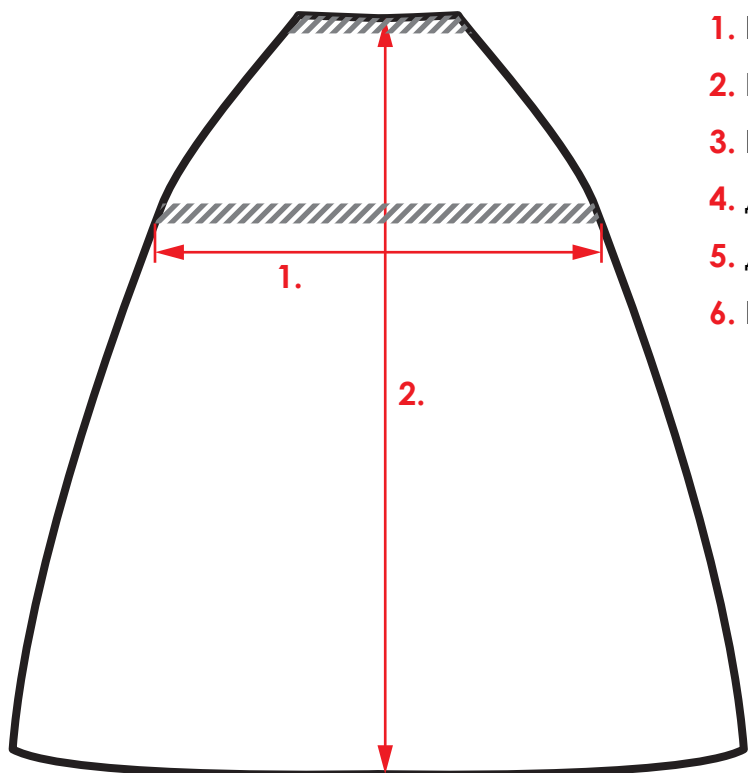

# Схема снятия мерок фелони

1. Ширина оплечья по низу галуна
2. Высота фелони
3. Ширина горловины
4. Длина горловины
5. Длина передней части фелони
6. Рост священника